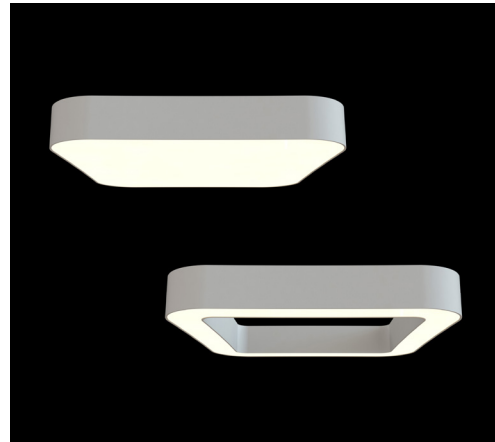

ARTSHAPE SQ LED

- CE
- LED
- IP 40
- IP 20
- IK 04
- Indoor

Dimensions/Abmessungen

TYPE	A (mm)	B (mm)	C (mm)	R1 (mm)	R2 (mm)	R3 (mm)	R4 (mm)
SMALL EDGE	660	660	80	110	30	4960	5040
SMALL FULL	660	660	-	110	-	4960	-
MEDIUM EDGE	930	930	80	110	30	11000	11080
MEDIUM FULL	930	930	-	110	-	11000	-
LARGE EDGE	1200	1200	80	110	30	17000	17080
LARGE FULL	1200	1200	-	110	-	17000	-

TYPE	LED	PWM	Light Bulb	∅ [lm]
ARTSHAPE SQ LED SMALL EDGE	SMALL	EDGE	32 W	LED 4000
ARTSHAPE SQ LED SMALL FULL	SMALL	EDGE	65 W	LED 8000
ARTSHAPE SQ LED MEDIUM EDGE	MEDIUM	EDGE	50 W	LED 6000
ARTSHAPE SQ LED MEDIUM FULL	MEDIUM	EDGE	92 W	LED 12000
ARTSHAPE SQ LED LARGE EDGE	LARGE	EDGE	65 W	LED 8000
ARTSHAPE SQ LED LARGE FULL	LARGE	EDGE	123 W	LED 16000
ARTSHAPE SQ LED SMALL FULL	SMALL	FULL	35 W	LED 4500
ARTSHAPE SQ LED SMALL FULL	SMALL	FULL	65 W	LED 8000
ARTSHAPE SQ LED MEDIUM FULL	SMALL	FULL	93 W	LED 12000
ARTSHAPE SQ LED MEDIUM FULL	MEDIUM	FULL	140 W	LED 17000
ARTSHAPE SQ LED LARGE FULL	LARGE	FULL	238 W	LED 30000

Available colour of the light / Erhältliche Lichtfarbe: 830/840

SDCM=3

Lifetime of LED sources / Lebensdauer LED: 60000 h (L80/B10)

Operating temperature range / Temperaturbereich der Leuchte im Betrieb : 5° C - 30° C

The power shown refers to the whole system (tolerance +/- 10%).
Die Leistung bezieht sich auf das gesamte System (Toleranz +/-10%).

The given luminous flux refers to LED light sources (tolerance +/- 10% depends on the value of the colour temperature).
Der angegebene Lichtstrom betrifft die LED-Module (Toleranz +/- 10% abhängig von der Farbtemperatur).

LEDs photobiological safety class: RG0
LED Photobiologische Sicherheit: RG0

Luminaire options/Leuchtenoptionen

Diffuser/Diffusoren:

PLX PMMA opal diffuser
diffuseur opale PMMA

Control gear/Vorschaltgeräte:

E driver
Treiber
EDD DIM DALI driver
Treiber DIM DALI