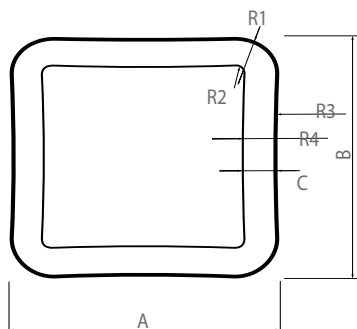

ARTSHAPE SQ LED UP&DOWN

Dimensions/Abmessungen

TYPE	A (mm)	B (mm)	C (mm)	R1 (mm)	R2 (mm)	R3 (mm)	R4 (mm)
SMALL EDGE	660	660	80	110	30	4960	5040
SMALL FULL	660	660	-	110	-	4960	-
MEDIUM EDGE	930	930	80	110	30	11000	11080
MEDIUM FULL	930	930	-	110	-	11000	-
LARGE EDGE	1200	1200	80	110	30	17000	17080
LARGE FULL	1200	1200	-	110	-	17000	-